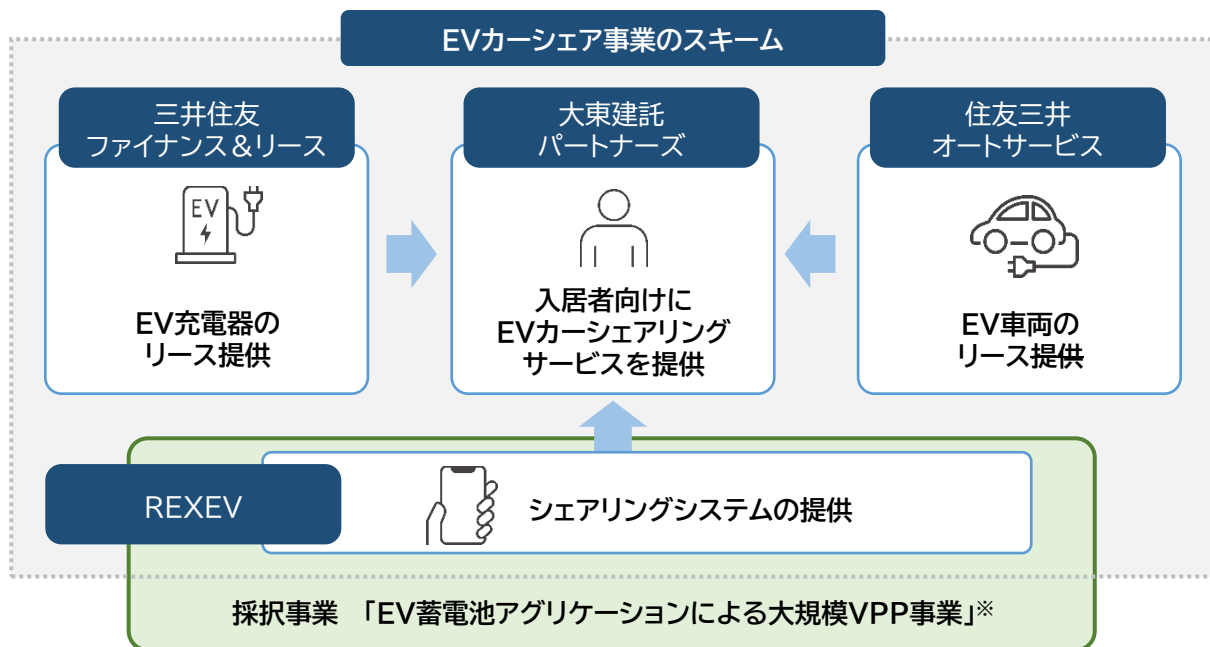

2022年12月15日

報道関係者各位

大東建託パートナーズ

REXEV

三井住友ファイナンス&リース

住友三井オートサービス

社有EV車を活用したカーシェア事業を共同で開始

「ゼロエミッション東京」の実現に向け、EVエネルギーマネジメントの実用化を目指す

大東建託グループの大東建託パートナーズ株式会社(本社:東京都港区、代表取締役社長:佐藤功次、以下、大東建託パートナーズ)は、2023年3月より、株式会社REXEV(本社:東京都千代田区、代表取締役社長:渡部健、以下、REXEV)、三井住友ファイナンス&リース株式会社(本社:東京都千代田区、代表取締役社長:橘正喜、以下、三井住友ファイナンス&リース)、住友三井オートサービス株式会社(本社:東京都新宿区、代表取締役社長:佐藤計、以下、住友三井オートサービス)と共同で、大東建託パートナーズが管理する賃貸住宅の入居者を対象に、同社の社有車を活用した「電気自動車(以下、EV)カーシェア」の事業化に向けた取り組みを開始します。

4社が協力して行う本事業では、EV蓄電池とIoT技術を活用し新しい電力需給調整の仕組みを構築、EVエネルギーマネジメントの実用化を目指します。

※ 本事業は、東京都が実施する「ゼロエミッション東京の実現に向けた技術開発支援事業」において採択されている事業です。